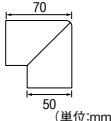

●材質:NBR(発泡ゴム) ●サイズ(約):巾55×厚18×長さ900mm

●材質:NBR(発泡ゴム) ●サイズ(約):巾37×厚9×長さ900mm

サイズ 大

※材質の性格上、表示と実寸は±10%の誤差があります。

専用両面テープ付 屋内用

サイズ 小

※材質の性格上、表示と実寸は±10%の誤差があります。

専用両面テープ付 屋内用