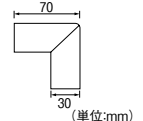

●材質:NBR(発泡ゴム) ●サイズ(約):巾55×厚18×長さ900mm

●材質:NBR(発泡ゴム) ●サイズ(約):巾37×厚9×長さ900mm

サイズ 大

※材質の性格上、表示と実寸は±10%の誤差があります。

専用両面テープ付 屋内用

サイズ 小

※材質の性格上、表示と実寸は±10%の誤差があります。

専用両面テープ付 屋内用