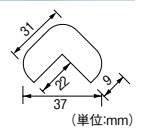

# クッションで危険な「カド」を保護しておきましょう。

- 専用両面テープが付属しています。
- ある程度の粗面にもなじみます。
- より強い接着力が必要な場合は、「くつつぞ!」をご使用ください。

サイズ 大

※材質の性格上、表示と実寸は±10%の誤差があります。

専用両面テープ付 屋内用

サイズ 小

※材質の性格上、表示と実寸は±10%の誤差があります。

専用両面テープ付 屋内用

●材質:NBR(発泡ゴム) ●サイズ(約):巾55×厚18×長さ900mm

●材質:NBR(発泡ゴム) ●サイズ(約):巾37×厚9×長さ900mm

サイズ 大

※材質の性格上、表示と実寸は±10%の誤差があります。

専用両面テープ付 屋内用

サイズ 小

※材質の性格上、表示と実寸は±10%の誤差があります。

専用両面テープ付 屋内用