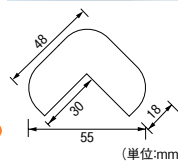

# クッションで危険な「カド」を保護しておきましょう。

- 専用両面テープが付属しています。
- ある程度の粗面にもなじみます。
- より強い接着力が必要な場合は、「くつつぞ!」をご使用ください。

サイズ 大

※材質の性格上、表示と実寸は±10%の誤差があります。

専用両面テープ付 屋内用

サイズ 小

※材質の性格上、表示と実寸は±10%の誤差があります。

専用両面テープ付 屋内用

●材質:NBR(発泡ゴム) ●サイズ(約):巾55×厚18×長さ900mm

●材質:NBR(発泡ゴム) ●サイズ(約):巾37×厚9×長さ900mm

サイズ 大

※材質の性格上、表示と実寸は±10%の誤差があります。

専用両面テープ付 屋内用

サイズ 小

※材質の性格上、表示と実寸は±10%の誤差があります。

専用両面テープ付 屋内用